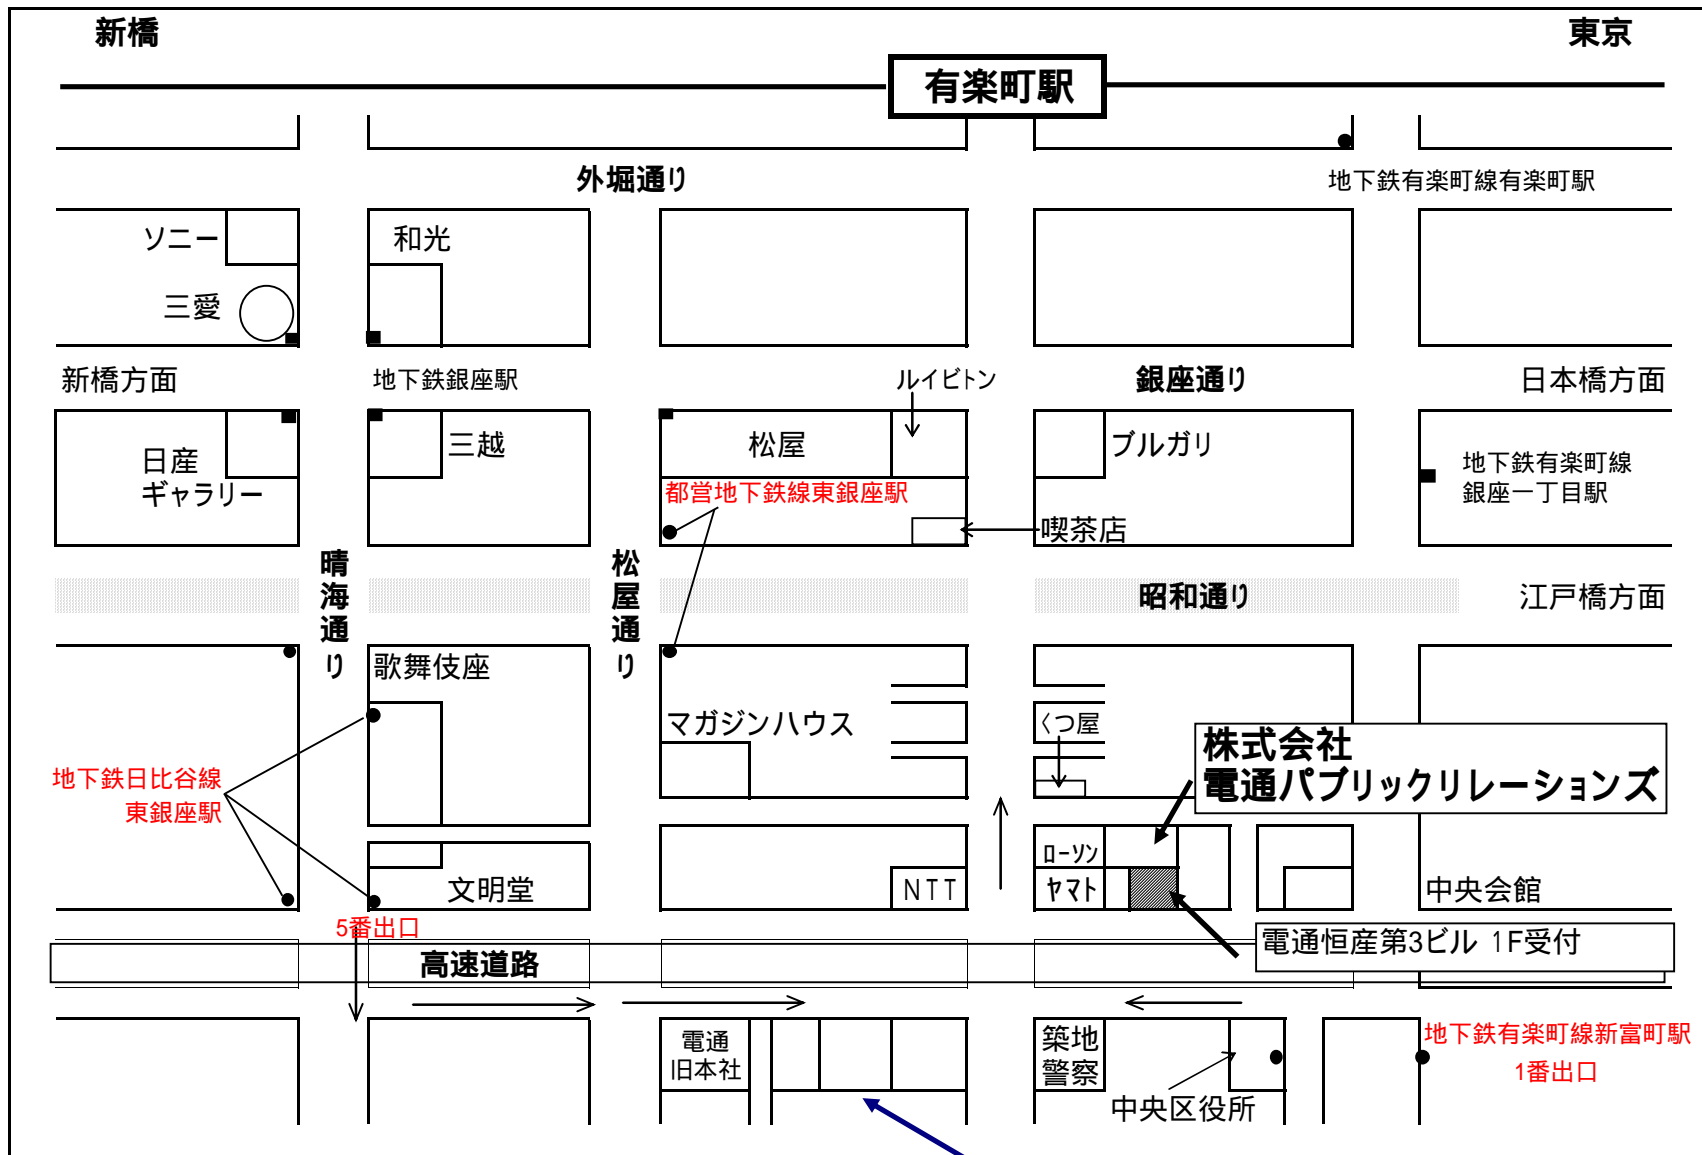

(株)電通パブリックリレーションズご案内図 中央区銀座2-16-7 TEL.5565-1055(案内台)

【最寄交通機関】

営団地下鉄 銀座駅・東銀座・新富町
 都営地下鉄 東銀座駅
 JR有楽町駅

地下鉄日比谷線東銀座駅下車徒歩4分
 JR有楽町駅下車徒歩12分

築地オーミビル
 電通築地第二ビル
 電通恒産第二ビル

● 印は地下鉄
 → 印は自動車の侵入路を示す。